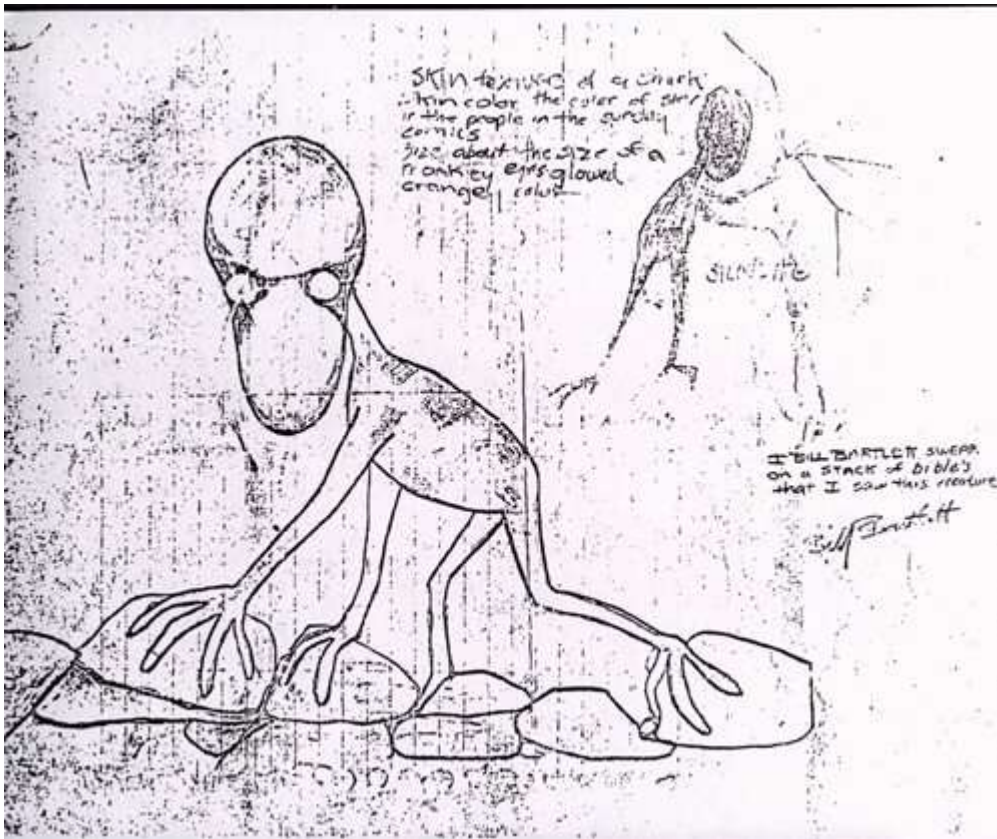

*La foto [che mostra l'essere-n.d.a] fu presa alle 17:40 nei pressi dell'angolo di JM de Barra e Cardenal José Maria Caro, di fronte a Bellas Artes e guardando ad est. Era un giorno nuvoloso ed il sole era nascosto dalle nubi, per tale motivo la mia foto camera digitale (Kodak DX6490) era regolata alla velocità bassa (1/10 sec). Questo è il motivo del perché la foto è mossa, inoltre, poiché i carabinieri erano distanti circa 20 metri, aggiunsi lo zoom ottico che contribuì ulteriormente a rendere la foto confusa. Sono pronto a giurare che non si tratta di una frode. Per questa ragione ho reso pubblica la foto ed ho contattato il personale civile del CIFA. Vorrei solo sapere di che natura è l'immagine e se qualcuno ha mai ripreso una cosa simile. Nulla di più."*

Il caso è stato indagato dagli inquirenti dell'Istituto Ispanico di Ufologia (IHU).

Una creatura simile è già stata descritta da testimoni in passato: si tratta del famoso "demone di Dover", avvistato nella località di Dover, Massachusetts nel 1977. Due testimoni, Will Taintor e la sua ragazza Abby Brabham, descrissero la creatura da loro vista come "scura di colore" e "di taglia simile ad una capra".

*Immagine 1: ecco la foto scattata in Cile, si nota abbastanza chiaramente il piccolo essere alla destra del cavaliere più vicino all'obiettivo*

*Immagine 2: particolare della foto*

*Immagine 3: particolare ingrandito della foto*

Identikit del demone di Dover: la somiglianza con la creatura della foto cilena è impressionante

Ho inviato la foto al prof. Malanga del gruppo Stargate per le analisi dirette a verificarne l'autenticità. Comunicheremo al più presto i risultati ottenuti.